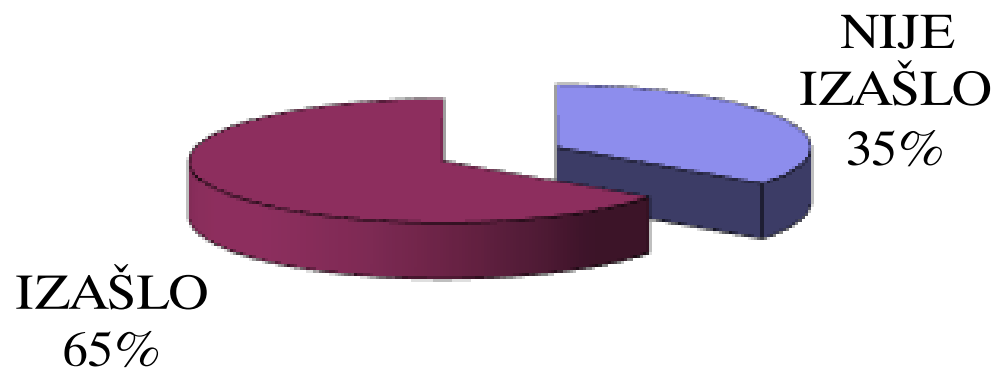

IZAŠLO
40%

NIJE
IZAŠLO
60%

Opština PLUŽINE

IZLAZNOST U 13 ČASOVA

Upisano	Izašlo	Procenat
2,436	1,544	63.38%

PLUZINE

Opština PLJEVLJA

IZLAZNOST U 13 ČASOVA

Upisano	Izašlo	Procenat
25,394	16,506	65.00%

PLJEVLJA

Glavni Grad PODGORICA

IZLAZNOST U 13 ČASOVA

Upisano	Izašlo	Procenat
152404	78107	51.25%

PODGORICA

Opština ROŽAJE

IZLAZNOST U 13 ČASOVA