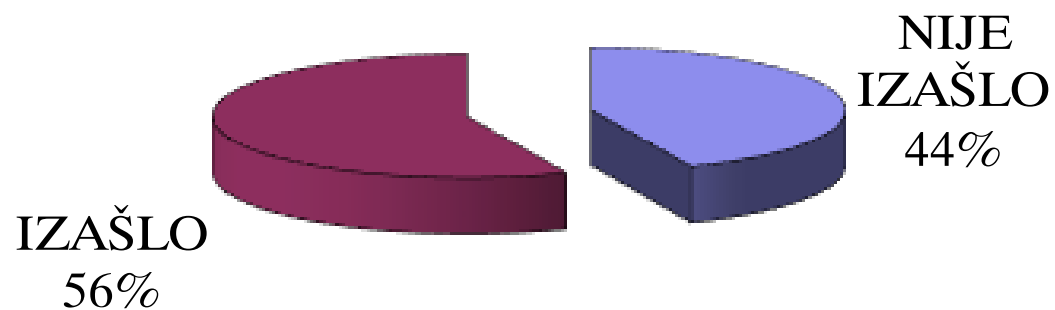

Opština HERCEG NOVI

IZLAZNOST U 13 ČASOVA

Upisano	Izašlo	Procenat
25,485	14256	55.94%

HERCEG NOVI

Opština KOLAŠIN

IZLAZNOST U 13 ČASOVA

Upisano	Izašlo	Procenat
6,319	3564	56.40%

KOLASIN