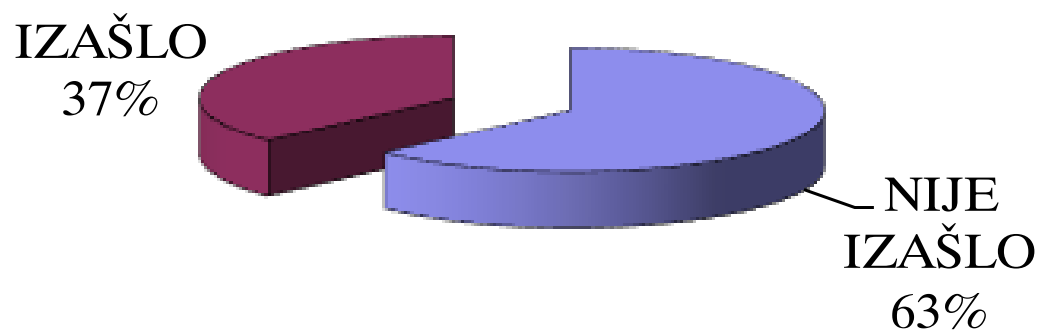

TIVAT

IZAŠLO
48%

NIJE
IZAŠLO
52%

Opština TUZI

IZLAZNOST U 13 ČASOVA

Upisano	Izašlo	Procenat
12,142	5,050	41.59%

TUZI

IZAŠLO
42%

NIJE
IZAŠLO
58%

Opština ULCINJ

IZLAZNOST U 13 ČASOVA

Upisano	Izašlo	Procenat
20,376	7,543	37.02%

ULCINJ

Opština ŽABLJAK

IZLAZNOST U 13 ČASOVA

Upisano	Izašlo	Procenat
3,082	1,783	57.85%