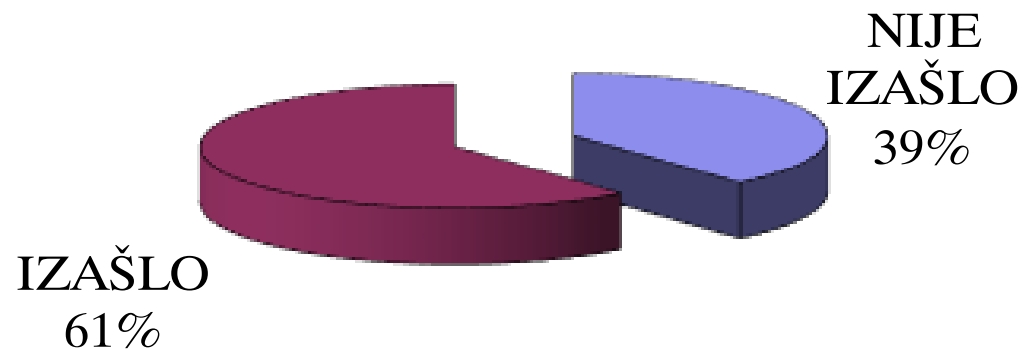

Upisano	Izašlo	Procenat
39,376	21578	54.80%

BAR

Opština BERANE

IZLAZNOST U 13 ČASOVA

Upisano	Izašlo	Procenat
23,729	14546	61.30%

BERANE

Opština BIJELO POLJE

IZLAZNOST U 13 ČASOVA

Upisano	Izašlo	Procenat
39,913	21972	55.05%

BIJELO POLJE

Opština BUDVA

IZLAZNOST U 13 ČASOVA

Upisano	Izašlo	Procenat
18,062	8489	47.00%

BUDVA

IZAŠLO
47%

NIJE
IZAŠLO
53%