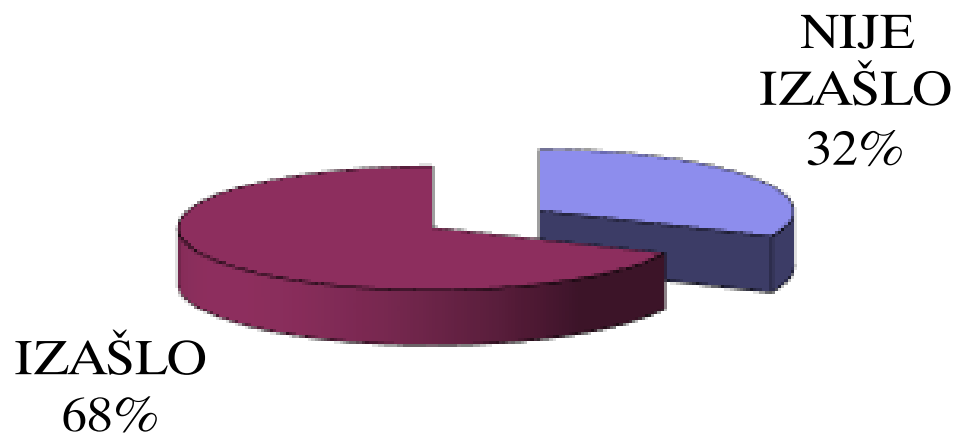

Opština MOJKOVAC

IZLAZNOST U 13 ČASOVA

Upisano	Izašlo	Procenat
6,891	4,704	68.26%

MOJKOVAC