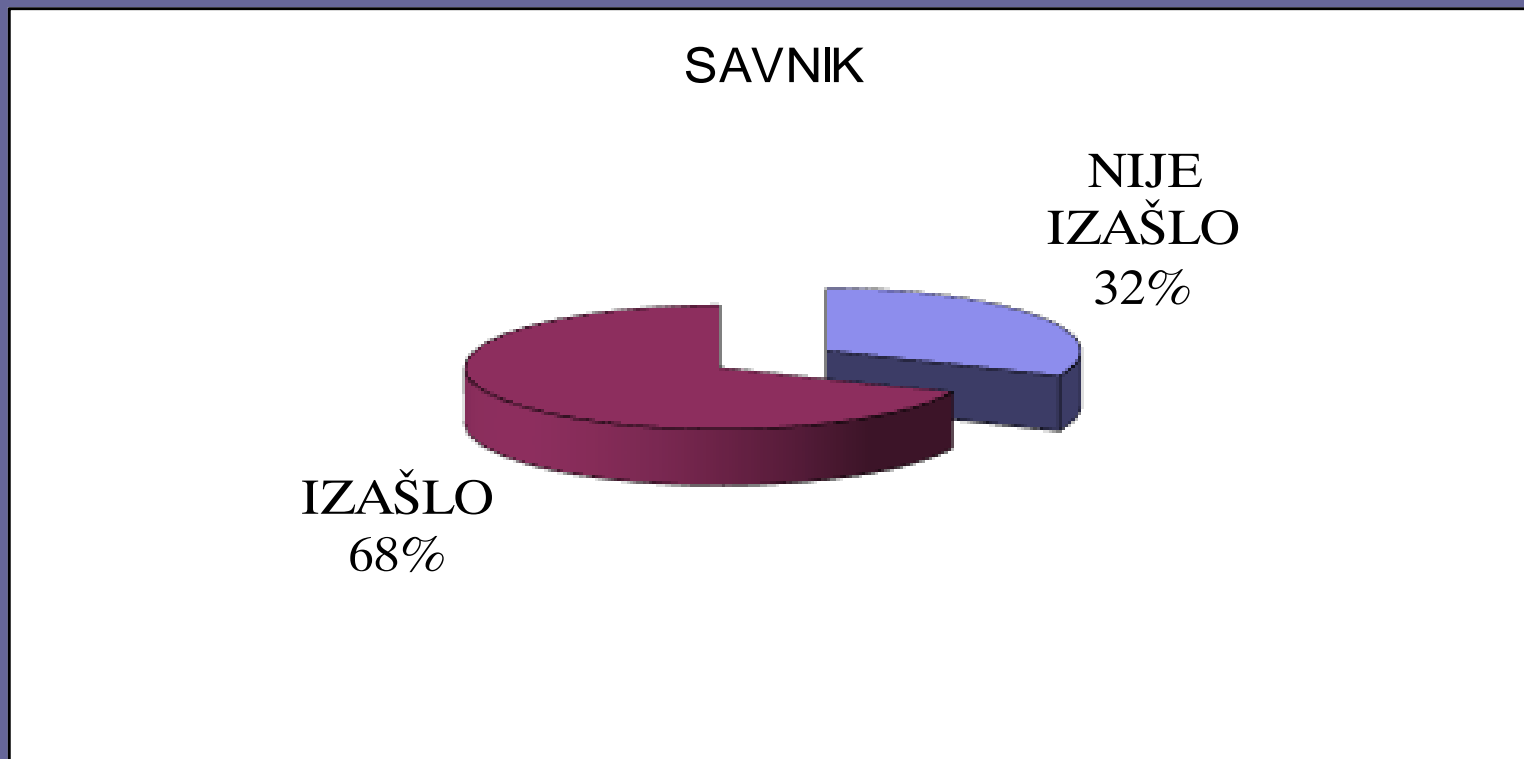

Upisano	Izašlo	Procenat
22,511	8,034	35.69%

ROZAJE

Opština ŠAVNIK

IZLAZNOST U 13 ČASOVA

Upisano	Izašlo	Procenat
1,616	1,105	68.38%

Opština TIVAT

IZLAZNOST U 13 ČASOVA

Upisano	Izašlo	Procenat
11,797	5,663	48.00%