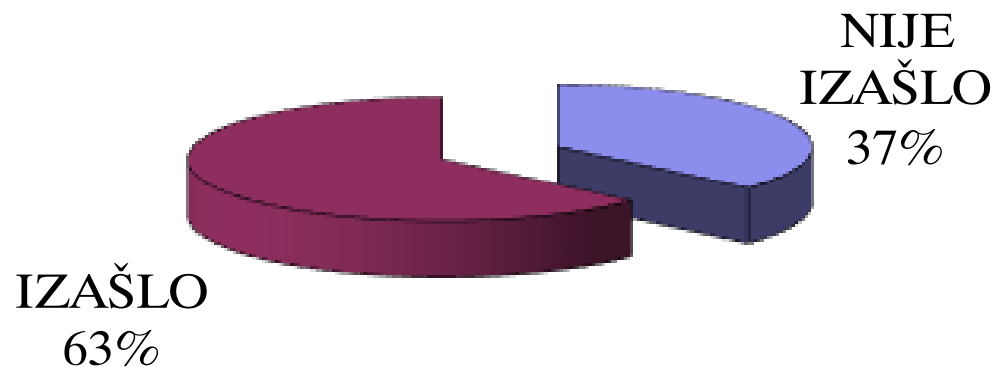

IZAŠLO
40%

NIJE
IZAŠLO
60%

Opština PLUŽINE

IZLAZNOST U 13 ČASOVA

Upisano	Izašlo	Procenat
2,436	1,544	63.38%

PLUZINE

Opština PLJEVLJA

IZLAZNOST U 13 ČASOVA

Upisano	Izašlo	Procenat
25,394	16,506	65.00%

PLJEVLJA

Glavni Grad PODGORICA

IZLAZNOST U 13 ČASOVA

Upisano	Izašlo	Procenat
152404	78107	51.25%

PODGORICA

Opština ROŽAJE

IZLAZNOST U 13 ČASOVA