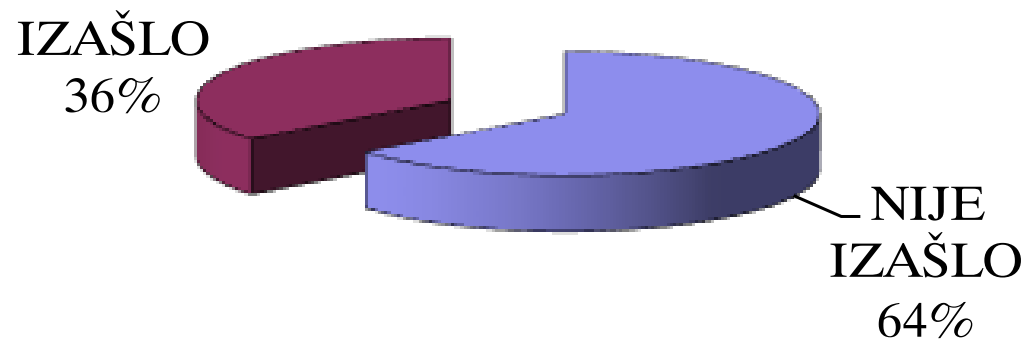

Upisano	Izašlo	Procenat
25,394	16,506	65.00%

PLJEVLJA

Glavni Grad PODGORICA

IZLAZNOST U 13 ČASOVA

Upisano	Izašlo	Procenat
152404	78107	51.25%

PODGORICA

Opština ROŽAJE

IZLAZNOST U 13 ČASOVA

Upisano	Izašlo	Procenat
22,511	8,034	35.69%

ROZAJE

Opština ŠAVNIK

IZLAZNOST U 13 ČASOVA

Upisano	Izašlo	Procenat
1,616	1,105	68.38%

Opština TIVAT

IZLAZNOST U 13 ČASOVA

Upisano	Izašlo	Procenat
11,797	5,663	48.00%